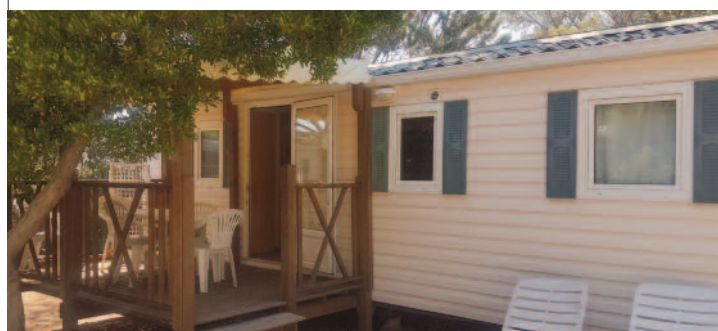

MOBIL-HOME INDIANA