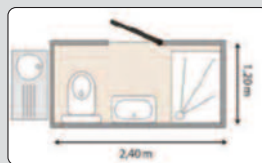

EMPLACEMENT PREMIUM AVEC SANITAIRE PRIVÉ 150M²

PLOT PREMIUM WITH PRIVATE FACILITIES 150M²

Electricité / Electricity : 10 amp. = 2000 Watt + eau / water

Salle de bain avec douche, meuble, miroir & wc. Evier extérieur avec rangement.
Bathroom with shower, furniture, mirror & wc. Outdoor sink with storage.