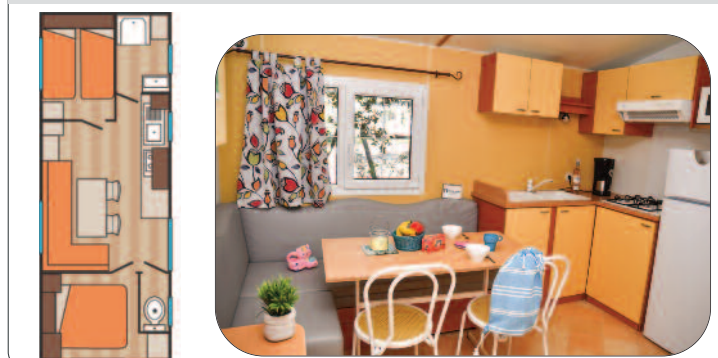

2 chambres/bedrooms - 4 personnes - 24 m²

1 chambre lit double 140 x 190. 1 chambre 2 lits simples 80 x 190. Coin repas. Coin cuisine. Salle de bain. WC. Frigo congélateur. TV. Terrasse en bois couverte.

ANCIENNETÉ : + 10 ANS

1 bedroom with a double bed 140 x 190. 1 bedroom with 2 single beds 80 x 190. Dining corner. Kitchen. Bathroom with toilet. Fridge-freezer. TV.

Wooden covered terrace. AGE : + 10 YEARS OLD