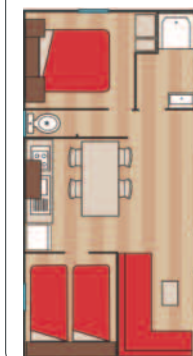

MOBIL-HOME SUNSET

3 chambres/bedrooms - 6 personnes - 33m²

1 chambre lit double 160 x 200. 2 chambres avec 2 lits simples 80 x 190. Coin repas. Coin cuisine. Salle de bain. WC. Frigo congélateur. Lave vaisselle. Terrasse en bois couverte contemporaine. TV. CLIM. **ANCIENNETÉ : 1 AN**

1 bedroom with a double bed 160 x 200. 2 bedrooms with 2 single beds 80 x 190. Dining corner. Kitchen. Bathroom. Toilet. Fridge with freezer. Dishwasher. Wooden covered terrace. TV. A/C. AGE : 1 YEAR OLD

MOBIL-HOME TOI & MOI

1 chambre /bedroom - 2/3 personnes - 18m²

1 chambre lit double 160 x 200. Coin repas. Coin cuisine. Salle de bain. WC. Frigo congélateur. Terrasse en bois couverte contemporaine. TV. CLIM. **ANCIENNETÉ : 1 AN**

1 bedroom with a double bed 160 x 200. Dining corner. Kitchen. Bathroom. Toilet. Fridge with freezer. Wooden covered terrace. TV. A/C. AGE : 1 YEAR OLD

MOBIL-HOME MIAMI

2 chambres/ bedrooms - 4/6 personnes - 28 m²

1 chambre lit double 160 x 200. 1 chambre 2 lits simples 80 x 190. Cuisine moderne avec îlot. Espace salon cocooning en angle avec convertible 140 x 200. Salle de bain spacieuse. WC. Frigo congélateur. Terrasse podium en bois couverte. TV. CLIM. **ANCIENNETÉ : 4 ANS**

1 bedroom with a double bed 160 x 200. 1 bedroom 2 single beds 80 x 190. Modern kitchen with dining island. Spacious bathroom. Toilet. Fridge with freezer. Wooden covered terrace. TV. A/C. AGE : 4 YEARS OLD

MOBIL-HOME ZÉNITH

3 chambres /bedrooms - 6 personnes - 30m²

1 chambre lit double 140 x 190. 1 chambre 2 lits simples dont 1 gigogne en 80 cm. 1 chambre avec 2 lits superposés en 80 cm. Salle de bain, WC. Cuisine ouverte sur terrasse. Frigo congélateur, lave-vaisselle. Terrasse en bois intégrée. Pergola déportée. Plancha extérieure. TV satellite. DVD. CLIM. **ANCIENNETÉ 7 ANS**