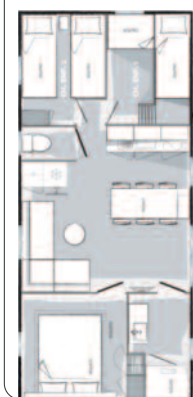

MOBIL-HOME SUNSET

3 chambres/bedrooms - 6 personnes - 33m²

1 chambre lit double 160 x 200. 2 chambres avec 2 lits simples 80 x 190. Coin repas. Coin cuisine. Salle de bain. WC. Frigo congélateur. Lave vaisselle. Terrasse en bois couverte contemporaine. TV. CLIM. **ANCIENNETÉ : 1 AN**

1 bedroom with a double bed 160 x 200. 2 bedrooms with 2 single beds 80 x 190. Dining corner. Kitchen. Bathroom. Toilet. Fridge with freezer. Dishwasher. Wooden covered terrace. TV. A/C. AGE : 1 YEAR OLD

MOBIL-HOME TOI & MOI

1 chambre /bedroom - 2/3 personnes - 18m²

1 chambre lit double 160 x 200. Coin repas. Coin cuisine. Salle de bain. WC. Frigo congélateur. Terrasse en bois couverte contemporaine. TV. CLIM. **ANCIENNETÉ : 1 AN**

1 bedroom with a double bed 160 x 200. Dining corner. Kitchen. Bathroom. Toilet. Fridge with freezer. Wooden covered terrace. TV. A/C. AGE : 1 YEAR OLD

MOBIL-HOME MIAMI

2 chambres/ bedrooms - 4/6 personnes - 28 m²

1 chambre lit double 160 x 200. 1 chambre 2 lits simples 80 x 190. Cuisine moderne avec îlot. Espace salon cocooning en angle avec convertible 140 x 200. Salle de bain spacieuse. WC. Frigo congélateur. Terrasse podium en bois couverte. TV. CLIM. **ANCIENNETÉ : 4 ANS**

1 bedroom with a double bed 160 x 200. 1 bedroom 2 single beds 80 x 190. Modern kitchen with dining island. Spacious bathroom. Toilet. Fridge with freezer. Wooden covered terrace. TV. A/C. AGE : 4 YEARS OLD

MOBIL-HOME ZÉNITH

3 chambres /bedrooms - 6 personnes - 30m²

1 chambre lit double 140 x 190. 1 chambre 2 lits simples dont 1 gigogne en 80 cm. 1 chambre avec 2 lits superposés en 80 cm. Salle de bain, WC. Cuisine ouverte sur terrasse. Frigo congélateur, lave-vaisselle. Terrasse en bois intégrée. Pergola déportée. Plancha extérieure. TV satellite. DVD. CLIM. **ANCIENNETÉ 7 ANS**