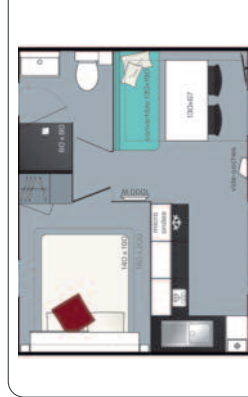

MOBIL-HOME SUNSET

3 chambres/bedrooms - 6 personnes - 33m²

1 chambre lit double 160 x 200. 2 chambres avec 2 lits simples 80 x 190. Coin repas. Coin cuisine. Salle de bain. WC. Frigo congélateur. Lave vaisselle. Terrasse en bois couverte contemporaine. TV. CLIM. **ANCIENNETÉ : 1 AN**

1 bedroom with a double bed 160 x 200. 2 bedrooms with 2 single beds 80 x 190. Dining corner. Kitchen. Bathroom. Toilet. Fridge with freezer. Dishwasher. Wooden covered terrace. TV. A/C. AGE : 1 YEAR OLD

MOBIL-HOME TOI & MOI

1 chambre /bedroom - 2/3 personnes - 18m²

1 chambre lit double 160 x 200. Coin repas. Coin cuisine. Salle de bain. WC. Frigo congélateur. Terrasse en bois couverte contemporaine. TV. CLIM. **ANCIENNETÉ : 1 AN**

1 bedroom with a double bed 160 x 200. Dining corner. Kitchen. Bathroom. Toilet. Fridge with freezer. Wooden covered terrace. TV. A/C. AGE : 1 YEAR OLD

MOBIL-HOME MIAMI

2 chambres/ bedrooms - 4/6 personnes - 28 m²

1 chambre lit double 160 x 200. 1 chambre 2 lits simples 80 x 190. Cuisine moderne avec îlot. Espace salon cocooning en angle avec convertible 140 x 200. Salle de bain spacieuse. WC. Frigo congélateur. Terrasse podium en bois couverte. TV. CLIM. **ANCIENNETÉ : 4 ANS**

1 bedroom with a double bed 160 x 200. 1 bedroom 2 single beds 80 x 190. Modern kitchen with dining island. Spacious bathroom. Toilet. Fridge with freezer. Wooden covered terrace. TV. A/C. AGE : 4 YEARS OLD

MOBIL-HOME ZÉNITH

3 chambres /bedrooms - 6 personnes - 30m²

1 chambre lit double 140 x 190. 1 chambre 2 lits simples dont 1 gigogne en 80 cm. 1 chambre avec 2 lits superposés en 80 cm. Salle de bain, WC. Cuisine ouverte sur terrasse. Frigo congélateur, lave-vaisselle. Terrasse en bois intégrée. Pergola déportée. Plancha extérieure. TV satellite. DVD. CLIM. **ANCIENNETÉ 7 ANS**